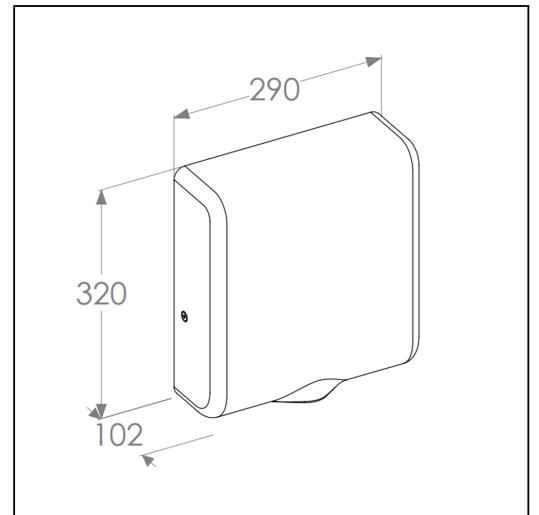

Suszarka do ręk MERIDA TURBO JET SLIM WHITE LINE, biała

symbol: EIB109

- moc znamionowa 280 - 1000 W
- uruchamiana automatycznie czujnikiem zbliżeniowym
- możliwość wstępnego ustawienia mocy silnika i grzałki
- ustawienie minimalnych parametrów pracy silnika i grzałki obniża moc do 435 W, a natężenie dźwięku do 60 dB
- możliwość wyłączenia grzałki - oszczędność energii, w zależności od ustawienia parametrów, pobór mocy spada do 280 - 600 W, suszarka suszy wtedy nieogrzany powietrzem
- suszenie silnym strumieniem powietrza
- bardzo krótki czas suszenia
- włączona podczas suszenia pokazuje niebieskie światło LED
- suszarka wyposażona jest w filtr HEPA oczyszczający powietrze pobierane z otoczenia
- filtr HEPA podlega okresowej wymianie – dostępny jest w ofercie pod symbolem EAA109
- obudowa ze stali nierdzewnej malowanej na biało
- wyposażona w przewód zasilający z wtyczką

Materiały eksploatacyjne

EAA109

Parametry

materiał	stal malowana proszkowo, biała
wysoko	32 cm
szeroko	29 cm
głęboko	10,2 cm
moc znamionowa	435 - 1000 W
moc silnika	280 - 600 W
moc grzałki	155 - 400 W
zasilanie	220V-230V / 50Hz-60Hz
prędkość obrotowa silnika	26000 - 32000 obr/min
temperatura powietrza	30 - 40 °C
pobór prądu	4 A
czas suszenia	10 - 12 s
natężenie dźwięku	60 - 74 dB
prędkość powietrza	216 - 360 km/h
bryzgoszczelność	IP23
wydajność	2,16 m ³ /min
waga	3,5 kg