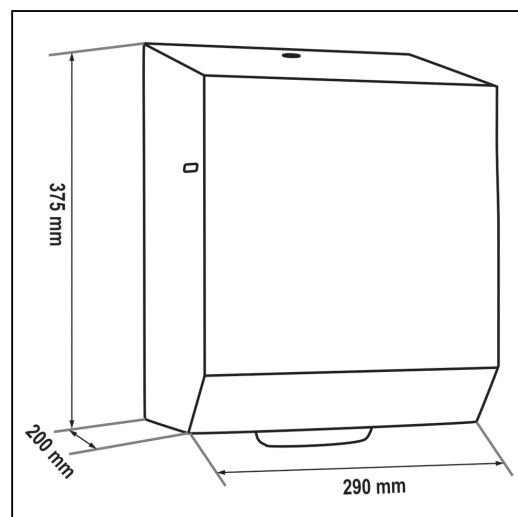

Mechaniczny podajnik r czników papierowych w rolach, MERIDA STELLA WHITE LINE, biały

symbol: CSB303

10 lat gwarancji!

Mechaniczny podajnik r czników papierowych zapewnia higieniczne u ytkowanie, dotykany jest tylko pobierany r cznik. Pobranie r cznika uruchamia mechanizm odcinaj cy listek o długo ci 25,5 cm. Urz dzenie charakteryzuje si cich i delikatn prac mechanizmu odcinaj cego. W sytuacji awaryjnej r cznik mo na wysun przez naci ni cie d wigni PUSH, znajduj cej si w dolnej cz ci podajnika. Uchwyt rolki wyposa ony w system ułatwiaj cy zakładanie r cznika. Podajnik posiada łatwy dost p do mechanizmu tn cego umo liwiaj cy bezproblemowe czyszczenie oraz konserwacj urz dzenia. Wykonany ze stali nierdzewnej malowanej na biało. Podajnik r czników zabezpieczony jest trwałym stalowym zamkiem b benkowym. Zamek zlicowany z powierzchni urz dzenia. Ł czenia boków podajnika r czników s spawane i szlifowane. Urz dzenie posiada niewidoczne zawiasy. Zamykany na kluczyk.

Parametry

wysoko	37,5 cm
szeroko	29 cm
gł boko	20 cm