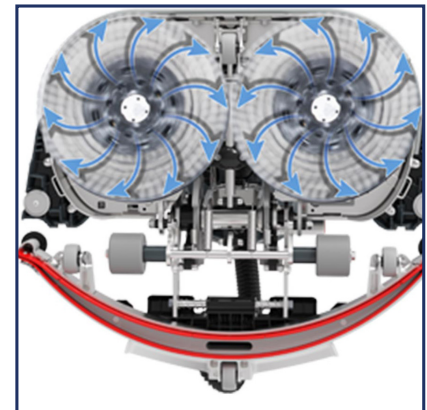

 POLOR

Automat szorująco - zbierający

NUC244NX

Kompaktowa szorowarka zaprojektowana z myślą o szybkim i dokładnym czyszczeniu pomieszczeń o niewielkich powierzchniach. Automat przeznaczony jest do twardych podłóg takich jak kamień, wykładzina, linoleum, płytki ceramiczne, czy gres. Zasilana bateryjnie.

Pełna kontrola i oszczędność

Szczotki pracują w ruchu przeciwbieżnym z prędkością 140 obr./min zapewniając czystą i kontrolowaną pracę. Model **NUC244NX** optymalizuje zużycie czystej wody, kierując ją bezpośrednio do środka szczotek. Odśrodkowe dostarczanie wody na szczotki nie powoduje jej rozpryskiwania. Zredukowanie czasu na uzupełnianie wody przekłada się na wysoką wydajność pracy.

NUC244NX
Dowiedz się więcej

NUC244NX
Zobacz video

Dane techniczne:

Wydajność teoretyczna	~1000 m ² /h
Zasilanie	36 V / 300 Wh
Czas pracy	do 80 min.
Czas ładowania	1 h do 80% / 2 h do 100%
Szerokość pracy	440 mm
Obroty szczotek	140 rpm
Zbiorniki na wodę	2.2 / 3.0 L
Waga	21.3 kg
Wymiary	520 x 450 x 1200 mm
Poziom hałasu	70 dB