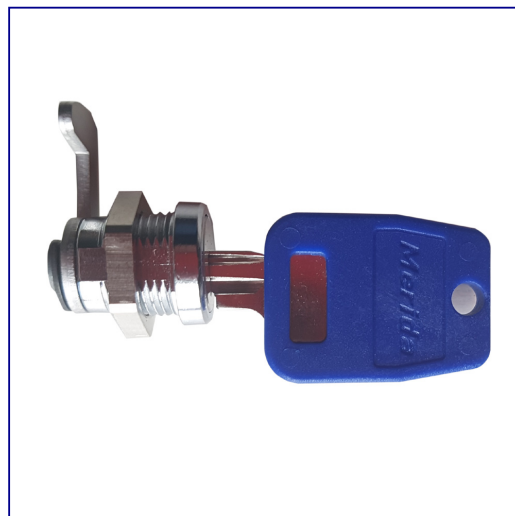

ZAMEK Z KLUCZYKIEM, ZLICOWANY, DO URZĄDZENIA Z LINII STALOWEJ MERIDA STELLA

symbol: ZX082

Parametry