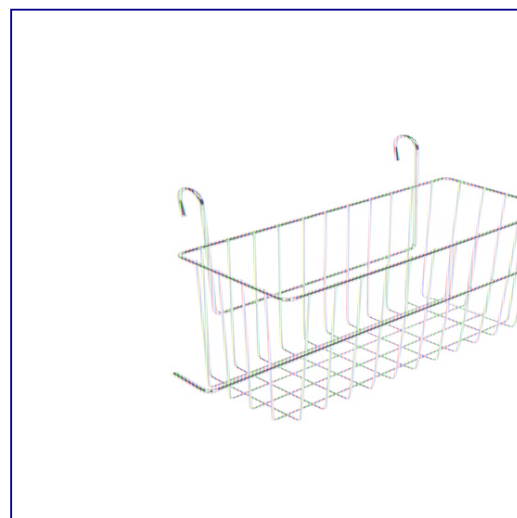

Koszyk do MO3P

symbol: ZS044

Parametry