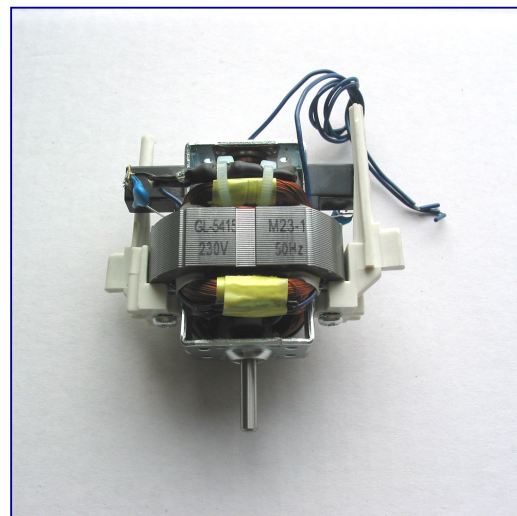

**Silnik do suszarki SLON - bez wentylatora**

symbol: ZO020

Parametry