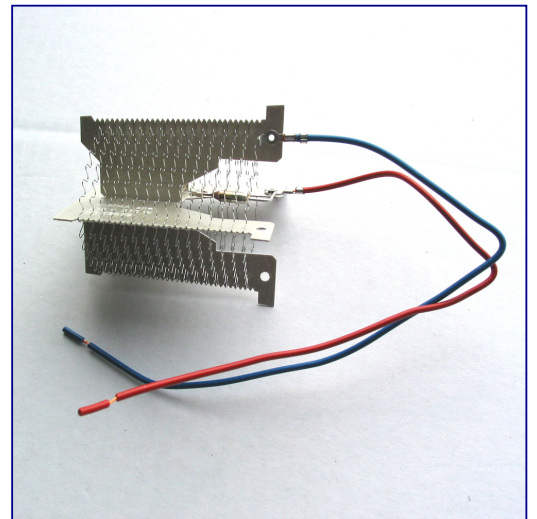

**Element grzejny do suszarki SLON 4042**

symbol: ZO002

Parametry