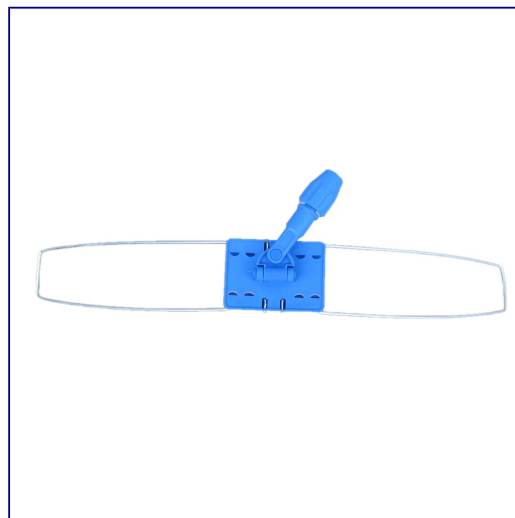

## Stela do mopa typu DUSTMOP 100 cm

symbol: TR40

- stela wykonany jest ze stali i tworzywa sztucznego
- stela i kij kupuje się osobno
- do trzonka aluminiowego SK005

Do mopów  
SDF206

### Parametry

|       |        |
|-------|--------|
| długo | 100 cm |
|-------|--------|