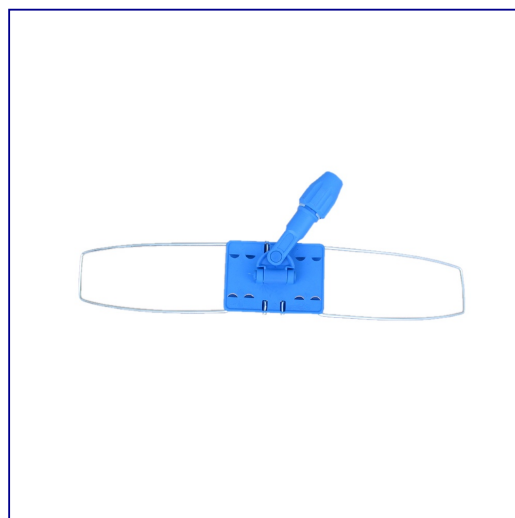

Stela do mopa typu DUSTMOP 80 cm

symbol: TR30

- stela wykonany jest ze stali i tworzywa sztucznego
- stela i kij kupuje si osobno
- do trzonka aluminiowego SK005

Parametry

długo	80 cm
-------	-------