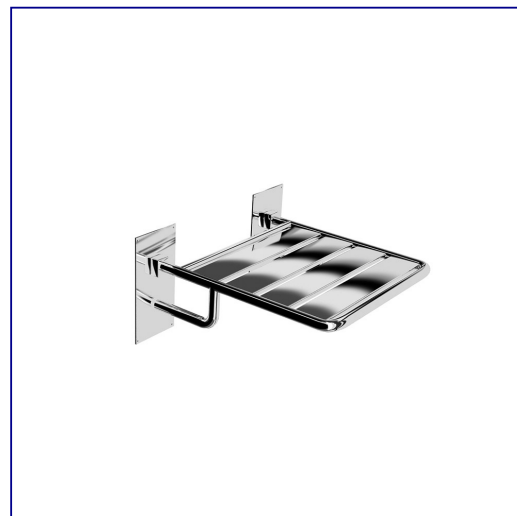

Krzesło prysznicowe składane

symbol: TPC21

- wykonane ze stali nierdzewnej polerowanej
- średnica rurki 25 mm
- do użytku w toaletach publicznych
- konstrukcja o wysokiej wytrzymałości
- wymiary 40 cm x 45 cm
- składane
- posiadaruby montażowe schowane pod ozdobną rozetę
- wykonane zgodnie ze sztuką budowlaną i gwarantuje bezpieczne korzystanie
- wytrzymałość na obciążenie statyczne: 120 kg

Parametry