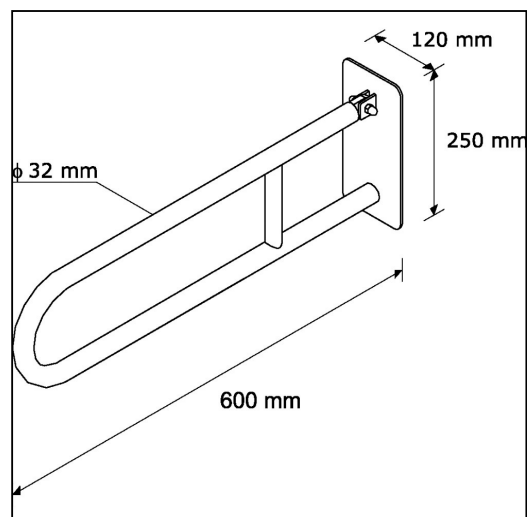

## Poręcz uchylna łukowa 600 mm

symbol: TPC09

- wykonane ze stali nierdzewnej polerowanej
- średnica rurki 32 mm
- do użytku w toaletach publicznych
- konstrukcja o wysokiej wytrzymałości

### Parametry

|         |       |
|---------|-------|
| długość | 60 cm |
|---------|-------|