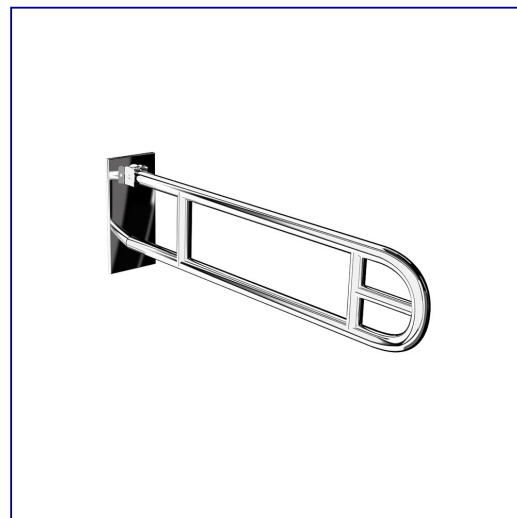

Poręcz uchylna łukowa 750 mm, z uchwytem na papier toaletowy

symbol: TPC05

- wykonane ze stali nierdzewnej polerowanej
- średnica rurki 32 mm
- do użytku w toaletach publicznych
- konstrukcja o wysokiej wytrzymałości

Parametry

długość	75 cm
---------	-------