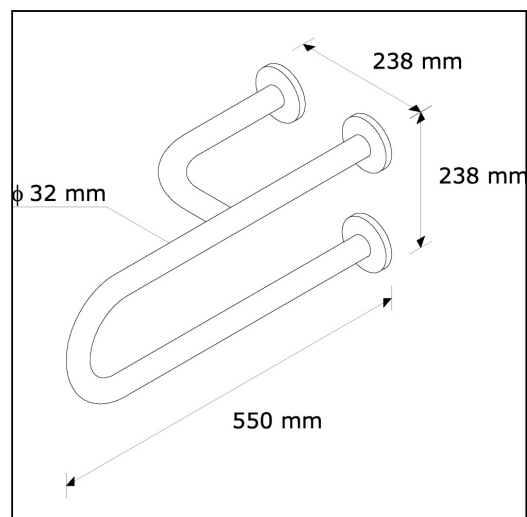

## Poręcz umywalkowa lewa 550 mm

symbol: TPC04

- wykonana ze stali nierdzewnej polerowanej
- długość 550 mm
- średnica rurki 32 mm
- do użytku w toaletach publicznych
- konstrukcja o wysokiej wytrzymałości
- metody montażu schowane pod ozdobną rozetkę

### Parametry

długość	55 cm
---------	-------