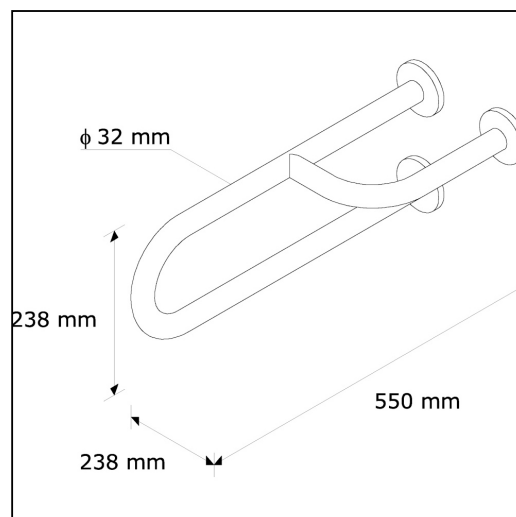

Poręcz umywalkowa prawa 550 mm

symbol: TPC03

- wykonana ze stali nierdzewnej polerowanej
- długość 550 mm
- średnica rurki 32 mm
- do użytku w toaletach publicznych
- konstrukcja o wysokiej wytrzymałości
- metody montażu schowane pod ozdobną rozetkę

Parametry

długość	55 cm
---------	-------