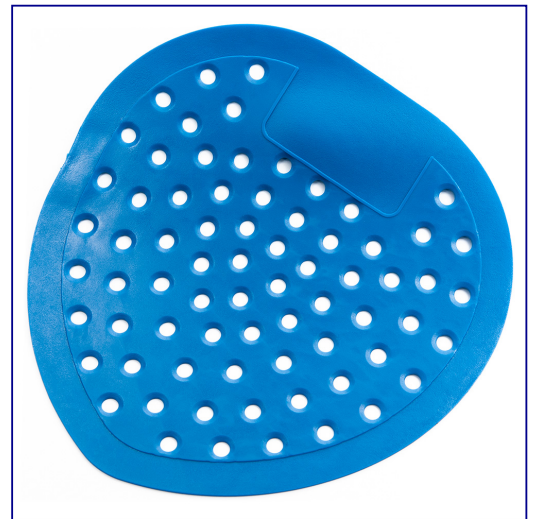

**Wkład zapachowy do pisuaru BLUE****symbol: TAA311**

- elastyczny
- wkład zabezpiecza odpływ pisuaru przed zapchaniem
- każdy wkład zapakowany jest w worek foliowy wraz z jednorazowymi kaweczkami foliowymi ułatwiającymi wymianę wkładu
- wkład o zapachu kwiatowym

**Parametry**

rozmiar	19 x 18 cm
---------	------------