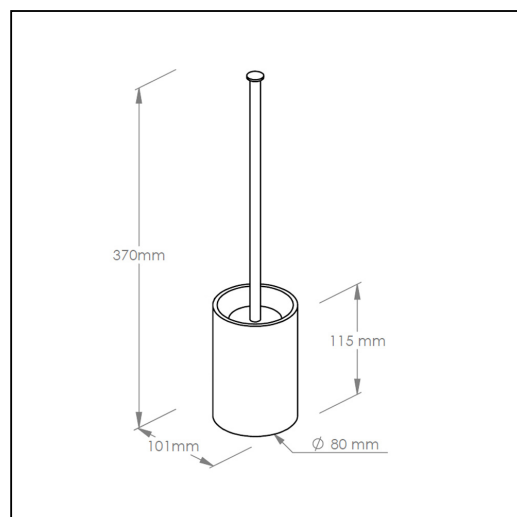

Szczotka do WC z uchwytem stawianym, tuba krótka, stal matowa

symbol: SZ18S

10 lat gwarancji!

- uchwyt stawiany na podłodze
- wykonana ze stali nierdzewnej matowej
- wyjątkowo trwała konstrukcja odporna na długotrwałe działanie wody i typowych rodków chemicznych
- wymienny wkład z tworzywa sztucznego ułatwia czyszczenie

- wymienna końcówka szczotki (symbol SZ13) - gwarancja nie obejmuje szczotki

Zachowanie gwarancji wymaga stosowania zasad czyszczenia i konserwacji opisanych w warunkach gwarancji (do pobrania).

Parametry

gł boko	8 cm
szeroko	8 cm
wysoko	39 cm