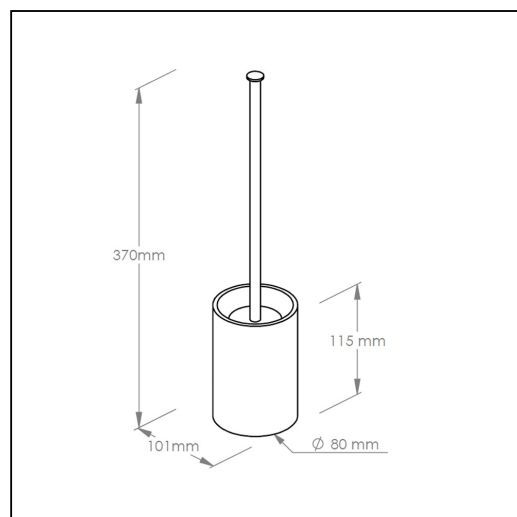

## Szczotka do WC z uchwytem stawianym, tuba krótka, stal polerowana

symbol: SZ18C

10 lat gwarancji!

- uchwyt stawiany na podłodze
- wykonana ze stali nierdzewnej polerowanej
- wyjątkowo trwała konstrukcja odporna na długotrwałe działanie wody i typowych rodków chemicznych
- wymienny wkład z tworzywa sztucznego ułatwia czyszczenie

### Parametry

gł boko	8 cm
wysoko	39 cm
szeroko	8 cm