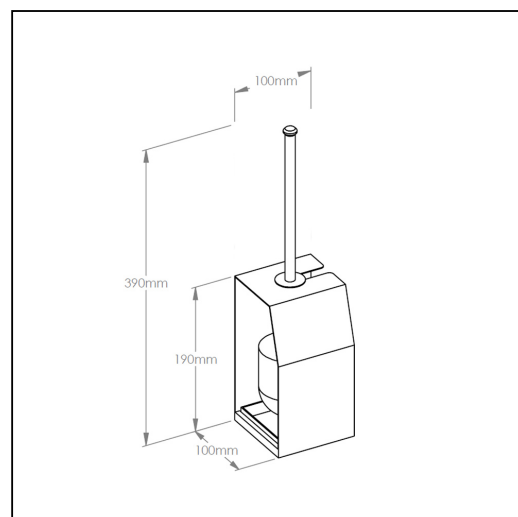

## Szczotka do WC z uchwytem mocowanym do ściany, stal polerowana

symbol: SZ15C

10 lat gwarancji!

- uchwyt przykręcony do ściany
- wykonana ze stali nierdzewnej polerowanej
- wyjątkowo trwała konstrukcja odporna na długotrwałe działanie wody i typowych środków chemicznych
- wymienna podstawka z uchwytem ułatwia czyszczenie
- wymienna szczotka (symbol SZ11) - gwarancja nie obejmuje szczotki

### Parametry

gł boko	10 cm
wysoko	39 cm
szeroko	10 cm