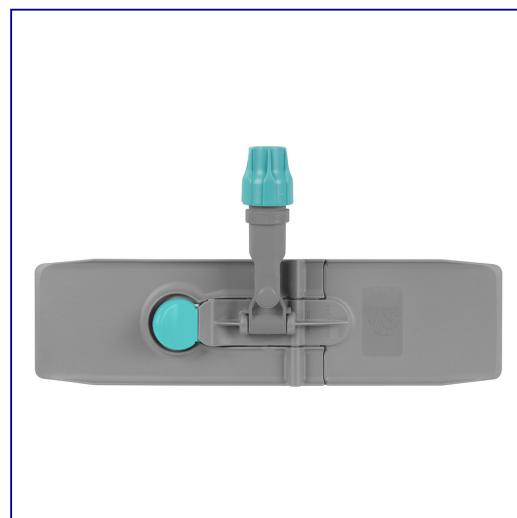

## Stela do mopa płaskich kieszeniowych, wymiary 50 x 13 cm

symbol: ST025

- stela jest wykonany z wytrzymałego tworzywa sztucznego
- trzonek kupuje się osobno
- do trzonka aluminiowego SK005

### Parametry

szeroko	13 cm
długo	50 cm