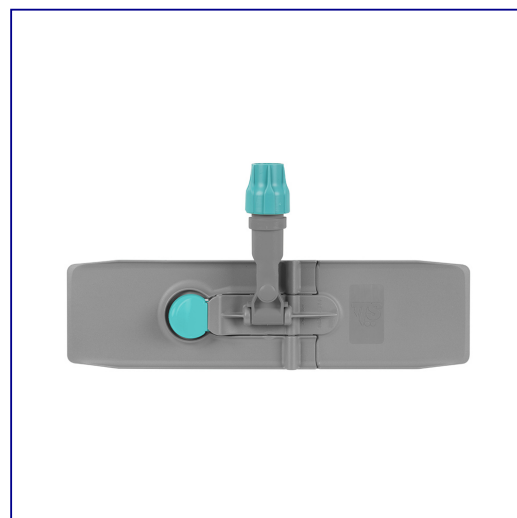

Stela do mopów płaskich kieszeniowych, 40 x 11 cm

symbol: **ST024**

- stela i trzonek kupuje się osobno
- stela jest wykonany z wytrzymałego tworzywa sztucznego
- do trzonka aluminiowego SK005

Parametry

szeroko	11 cm
długo	40 cm