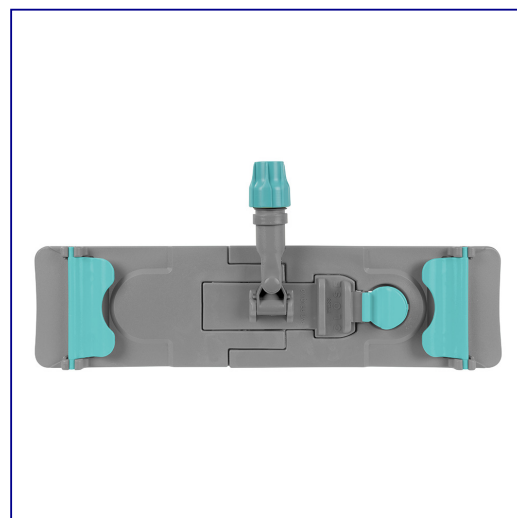

Stela do mopów płaskich z zakładkami, wymiary 50 x 13 cm

symbol: ST023

- stela jest wykonany z wytrzymałego tworzywa sztucznego
- trzonek kupuje się osobno
- do trzonka aluminiowego SK005

Parametry

szeroko	13 cm
długo	50 cm