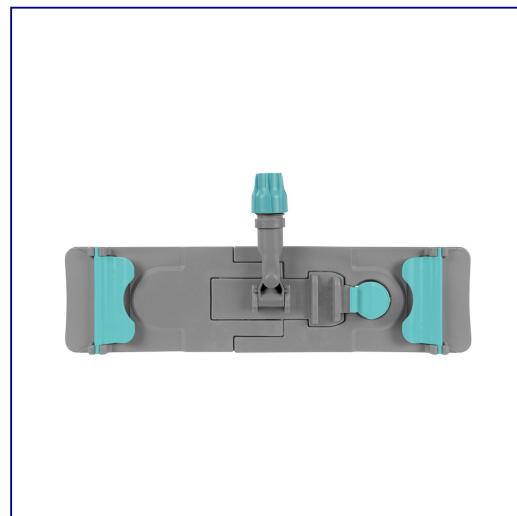

Stela do mopów płaskich z zakładkami, wymiary 40 x 11 cm

symbol: ST022

- stela jest wykonany z wytrzymałego tworzywa sztucznego
- trzonek kupuje się osobno
- do trzonka aluminiowego SK005

Parametry

szeroko	11 cm
długo	40 cm