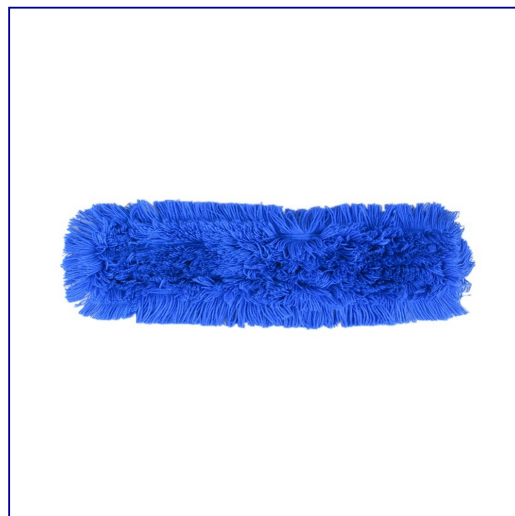

Mop DUSTMOP akrylowy szeroko 80 cm**symbol: SDF205**

Akrylowy mop do zmiatania o włókiście ciwo ciach antystatycznych. Doskonały do wszelkich powierzchni. Znakomicie sprawdza się wszędzie tam, gdzie mamy do czynienia z kurzem. Nie należy stosować w przypadku mokrych powierzchni. Prać bez rodaków zmiękczających.

Pasuje do stela
TR30, SK005

**Parametry**

| | |
|---------|-------|
| szeroko | 80 cm |
|---------|-------|