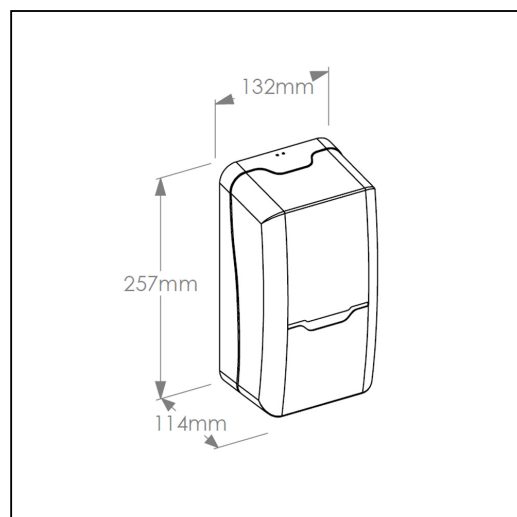

symbol: DHB202

- dozownik na jednorazowe, wymienne wkłady o pojemności 800 ml (ok. 2000 porcji mydła w pianie)
- mydło (mydło dezynfekujące) dozowane automatycznie w postaci niezwykle delikatnej piany
- wykonany z wysokiej jakości tworzywa
- uruchamiany automatycznie czujnikiem zbliżeniowym
- czujnik zbliżeniowy dostosowuje czułość do wysokości montażu nad umywalką lub blatem (dozownik należy zamontować w odległości min. 200 mm od powierzchni blatu lub umywalki)
- dioda migająca na zielono informuje o gotowości urządzenia do pracy
- dioda migająca na czerwono informuje o potrzebie wymiany baterii
- jednorazowy wkład z mydłem w pianie nakładany na wyjmowany pompk
- zasilany 4 bateriami AA (opakowanie nie zawiera baterii)
- możliwość ustawienia pojedynczej - 0,4 ml, podwójnej - 2 x 0,4 ml lub potrójnej 3 x 0,4 ml porcji mydła przez jedno, dwa lub trzy naciśnięcia przycisku wybrania dozy
- zamykany na kluczyk

Pasujące mydła

MTP212, MTP215, MTP218

Parametry

wysoko	25,7 cm
szeroko	13,2 cm
głęboko	11,4 cm

Mydło w pianie MERIDA HARMONY AUTOMATIC SANITINAS DEZYNFEKUJ CE, jednorazowy wkład 800 ml, zapach grejpfrutowy