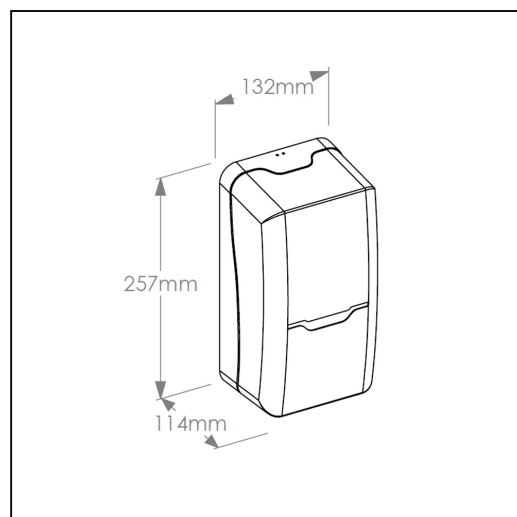

symbol: DHB202

- dozownik na jednorazowe, wymienne wkłady o pojemności 800 ml (ok. 2000 porcji mydła w pianie)
- mydło (mydło dezynfekujące) dozowane automatycznie w postaci niezwykle delikatnej piany
- uruchamiany automatycznie czujnikiem zbliżeniowym
- czujnik zbliżeniowy dostosowuje czułość do wysokości montażu nad umywalką lub blatem (dozownik należy zamontować w odległości min. 200 mm od powierzchni blatu lub umywalki)
- dioda migająca na zielono informuje o gotowości do pracy
- dioda migająca na czerwono informuje o potrzebie wymiany baterii
- jednorazowy wkład z mydłem w pianie nakładany na wyjmowaną pompkę
- zasilany 4 bateriami AA (opakowanie nie zawiera baterii)
- możliwość ustawienia pojedynczej - 0,4 ml, podwójnej - 2 x 0,4 ml lub potrójnej 3 x 0,4 ml porcji mydła przez jedno, dwa lub trzy naciśnięcia przycisku wybrania dozy
- jednorazowy wkład z mydłem w pianie nakładany na wyjmowaną pompkę
- w sprzedaży wkłady z mydłem w pianie MERIDA HARMONY
- dostępny w kolorze mlecznym
- wykonany z wysokiej jakości tworzywa
- zamykany na kluczyk

Pasuje do mydła

MTP212, MTP215, MTP218

Parametry

wysoko	25,7 cm
szeroko	13,2 cm
głęboko	11,4 cm

Mydło w pianie MERIDA HARMONY SENSITIVE AUTOMATIC, jednorazowy wkład 800 ml, o zdecydowanym aromacie

symbol: MTP212