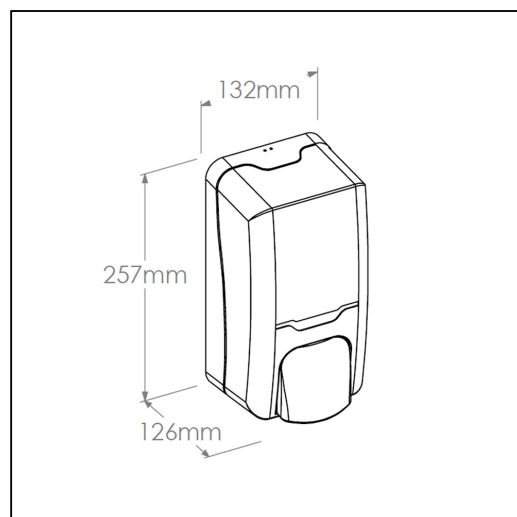

**Dozownik mydła w pianie MERIDA HARMONY i 2
wkłady z mydłem MERIDA HARMONY LUX
BEZWONNE**

symbol: PROMO67

Parametry

Dozownik mydła w pianie MERIDA HARMONY na jednorazowe wkłady 1000 ml z mydłem HARMONY

symbol: DHB201

- oferuje najnowsze rozwiązanie: mydło dozowane w postaci niebywale delikatnej piany
- bardzo wydajny - ponad 1500 porcji piany z jednego wkładu z mydłem
- pojemność wymiennych wkładów 1000 ml
- całkowita szczelność wkładu zabezpiecza przed skażeniem zawartości
- jednorazowy wkład z mydłem w pianie nakładany na wyjmowaną pompkę
- w sprzedaży wkłady z mydłem w pianie MERIDA HARMONY
- dostępne w kolorze mlecznym
- wykonany z wysokiej jakości tworzywa
- zamykany na kluczyk

Pasujce mydła

MTP211, MTP216

Parametry

wysoko	25,7 cm
szeroko	13,2 cm
głęboko	12,6 cm

Mydło w pianie MERIDA HARMONY LUX BEZWONNE, jednorazowy wkład 1000 ml, bez zapachu

symbol: MTP216

- do stosowania w dozowniku mydła w pianie MERIDA HARMONY DHB201
- bardzo wydajne - ok. 1500 porcji piany z jednego wkładu
- pojemno wkładów 1000 ml
- całkowita szczelno wkładu zabezpiecza przed ska eniem zawarto ci
- oszcz dno zu ycia wody i mniejsza ilo cieków
- skrócenie czasu mycia r k
- opakowanie podlega całkowitemu recyklingowi
- bezwonne