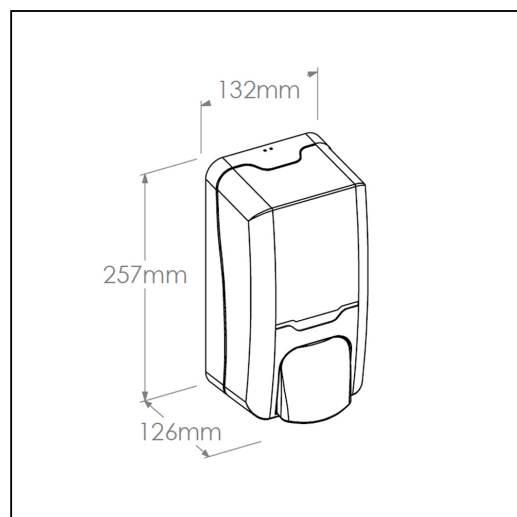

Dozownik mydła w pianie MERIDA HARMONY i 2 wkłady z mydłem MERIDA HARMONY SENSITIVE

symbol: PROMO66

Parametry

Dozownik mydła w pianie MERIDA HARMONY na jednorazowe wkłady z mydłem

symbol: DHB201

- dozownik na jednorazowe, wymienne wkłady o pojemności 1000 ml (całkowicie 1500 obfitych porcji mydła w pianie)
- mydło w postaci niezwykle delikatnej piany dozowane po naciśnięciu klawisza
- zamknięty kluczyk
- wykonany z wysokiej jakości tworzywa
- jednorazowy wkład z mydłem w pianie nakładany na wyjmowany pompk

Parametry

wysoko	25,7 cm
szeroko	13,2 cm
gł boko	12,6 cm

Mydło w pianie MERIDA HARMONY SENSITIVE, jednorazowy wkład 1000 ml, o zdecydowanym aromacie

symbol: MTP211

- jednorazowy wkład do stosowania w dozowniku mydła w pianie DHB201 - z linii MERIDA HARMONY
- mydło najwy szej jako ci o znakomitych wła ciwo ciach myj cych dozowane w postaci delikatnej piany o kremowej konsystencji pozostawiaj ce uczucie jedwabistej gładko ci
- zawiera lanolin , prowitamin B5 oraz keratyn , które wykazuj działanie regeneruj ce
- bardzo wydajne - ok. 1500 obfitych porcji piany z jednego wkładu
- pojemno wkładów 1000 ml
- oszcz dno zu ycia wody i mniejsza ilo cieków
- skrócenie czasu mycia r k
- opakowanie podlega całkowitemu recyklingowi

Do dozowników
DHB201

Parametry

pojemno	wkładu	1000 ml
---------	--------	---------