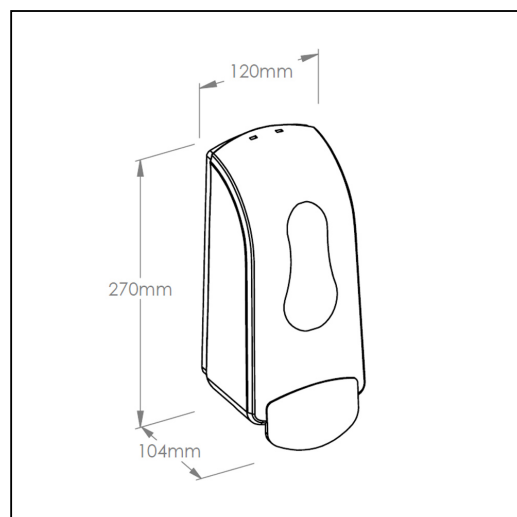

**Dozownik mydła w pianie MERIDA ONE i 2 wkłady z
mydłem MERIDA ONE SENSITIVE ICE BLUE**

symbol: PROMO20

Parametry

Dozownik mydła w pianie MERIDA ONE na jednorazowe wkłady 700 g, tworzywo ABS, czarny

symbol: DEC202

- dozownik na jednorazowe, wymienne wkłady o masie 700 g (ok. 2200 porcji mydła w pianie)
- mydło dozowane w postaci piany o kremowej konsystencji
- do stosowania z jednorazowymi wkładami z mydłem w pianie MERIDA ONE PLUS
- całkowita szczelność wkładu zabezpiecza przed skażeniem zawartości
- wykonany z tworzywa ABS
- dostępny w kolorze czarnym
- zamykany na kluczyk

Pasuje do mydła

MTP205, MTP210, MTP213, MTP208, MTP206, MTP207

Parametry

| | |
|---------|---------|
| wysoko | 27 cm |
| szeroko | 12 cm |
| gł boko | 10,4 cm |

Mydło w pianie MERIDA ONE SENSITIVE ICE BLUE, jednorazowy wkład 700 g