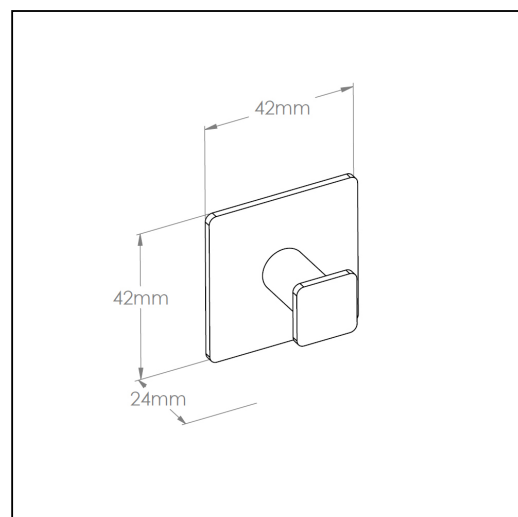

Wieszak pojedynczy KWADRAT matowy, jednopunktowe mocowanie, matowy

symbol: MHW32

- wykonany ze stali
- matowy
- jednopunktowe mocowanie

Parametry

wysoko	4,2 cm
szeroko	4,2 cm
gł boko	2,4 cm