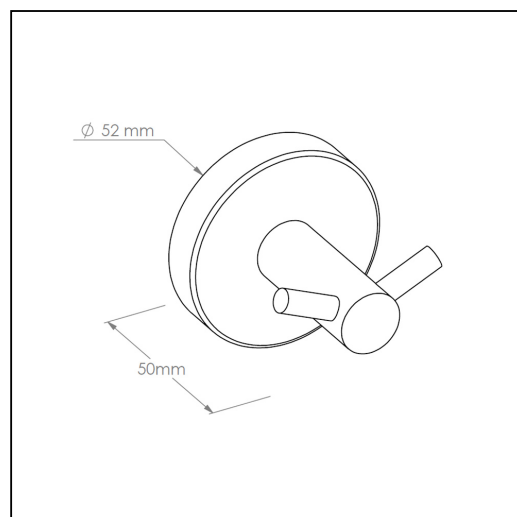

Wieszak z mosiądzu chromowanego podwójny, LIMAK, matowy

symbol: MHW31

- wykonany z mosiądzu chromowanego
- solidne mocowanie ściennie wykonane z mosiądzu

Parametry

średnica	5,2 cm
gł. boko	5 cm