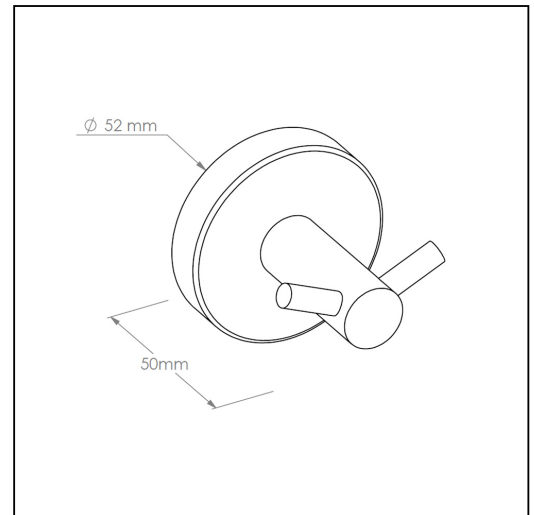

**Wieszak z mosiądzu chromowanego podwójny,
LIMAK, POLEROWANY****symbol: MHW28**

- wykonany z mosiądzu chromowanego
- solidne mocowanie ściennie wykonane z mosiądzu

**Parametry**

gł boko	5 cm
rednica	5,2 cm