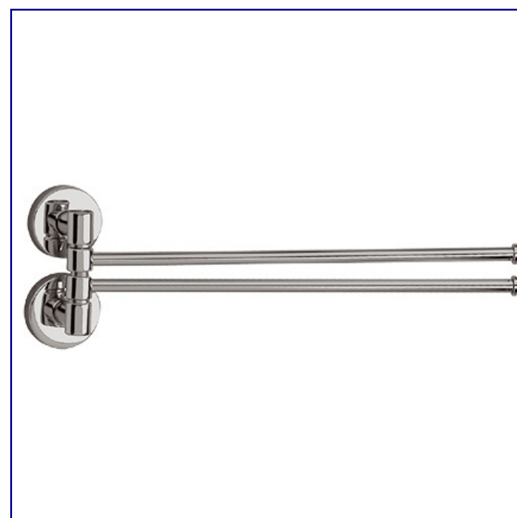

## Wieszak ruchomy podwójny L440

symbol: MHW17

- wykonany z mosiądzu chromowanego
- solidne mocowanie ścienne wykonane z mosiądzu

### Parametry

wysoko	11,5 cm
szeroko	49 cm
gł boko	5,2 cm