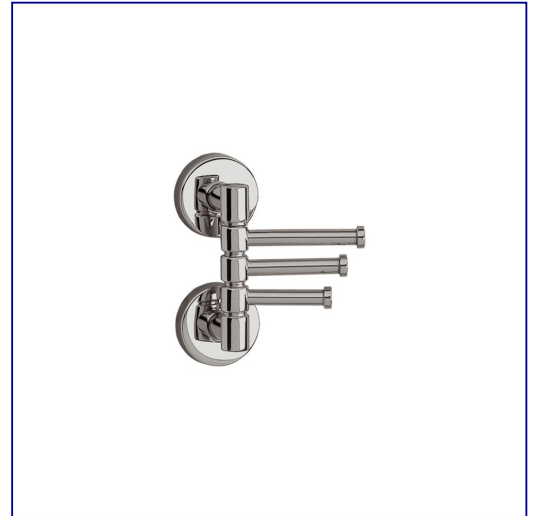

## Wieszak ruchomy potrójny L70

symbol: MHW15

- wykonany z mosiądzu chromowanego
- solidne mocowanie ścienne wykonane z mosiądzu

### Parametry

gł boko	11,5 cm
wysoko	13,5 cm
szeroko	5,2 cm