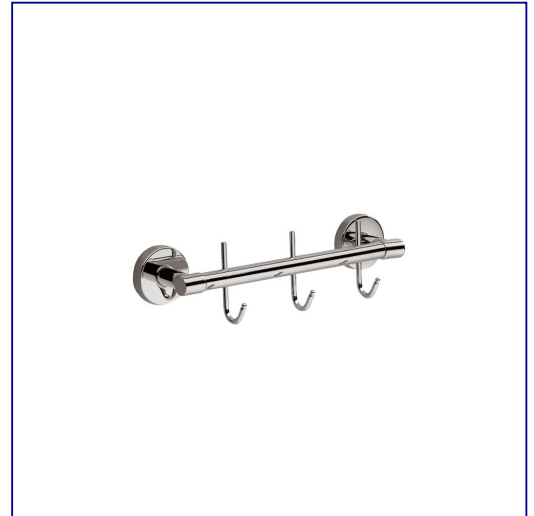

## Drążek L200 mm z trzema haczykami

symbol: MHW13

- wykonany z mosiądzu chromowanego
- solidne mocowanie ściennie wykonane z mosiądzu

### Parametry

gł boko	8,5 cm
wysoko	7 cm
szeroko	27,5 cm