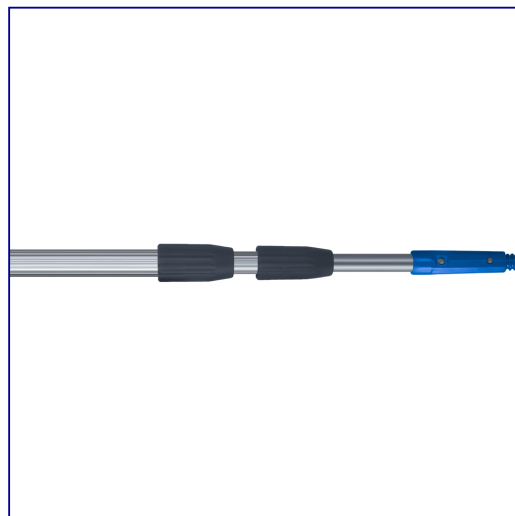

## Kij teleskopowy do akcesoriów do mycia szyb, dł. 3 x 1,5 m

symbol: L010

Kij teleskopowy do akcesoriów do mycia szyb, o długości maksymalnej 4,5 metra (3x1,5 m). Posiada regulację pozwalającą na ustawienie ergonomicznej długości. Uniwersalne złącze pozwala na stosowanie z wieloma akcesoriami z naszej oferty.

### Parametry

długość	3 x 150 cm
waga	1,04 kg