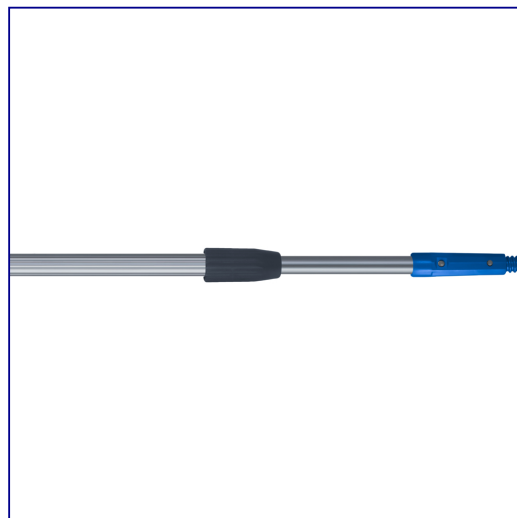

## Kij teleskopowy do akcesoriów do mycia szyb, długość 2 x 1,25 m

symbol: L009

Kij teleskopowy do akcesoriów do mycia szyb, o długości maksymalnej 2,5 metra (2x1,25 m). Wykonany z aluminium. Posiada regulację pozwalającą na ustawienie ergonomicznej długości. Uniwersalne złącze pozwala na stosowanie z wieloma akcesoriami z naszej oferty.

### Parametry

długość	2 x 125 cm
waga	0,52 kg