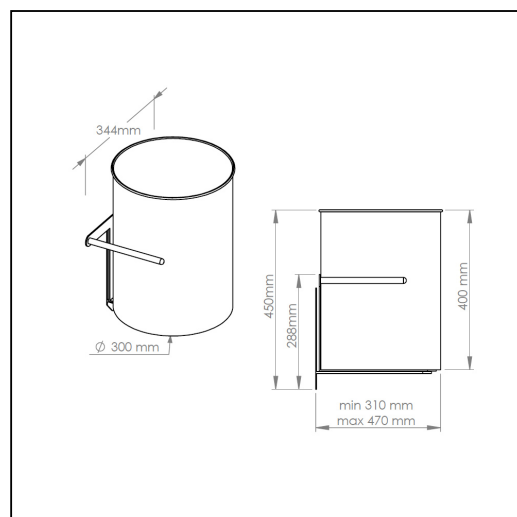

Kosz podblatowy regulowany MERIDA STELLA GREEN LINE, pojemno 30 l, zielony

symbol: KWZ101

10 lat gwarancji!

- pojemno 30 litrów
- regulowana gł boko monta u
- wykonany ze stali nierdzewnej, malowanej na zielono
- uchwyt kosza do monta u ciennego pod blatem
- kosz zestawiany z uchwytem w celu opró nienia
- zalecany do monta u razem z kołnierzem blatowym GSC501

Parametry

| | |
|---------|-------|
| wysoko | 45 cm |
| szeroko | 30 cm |
| pojemno | 30 l |