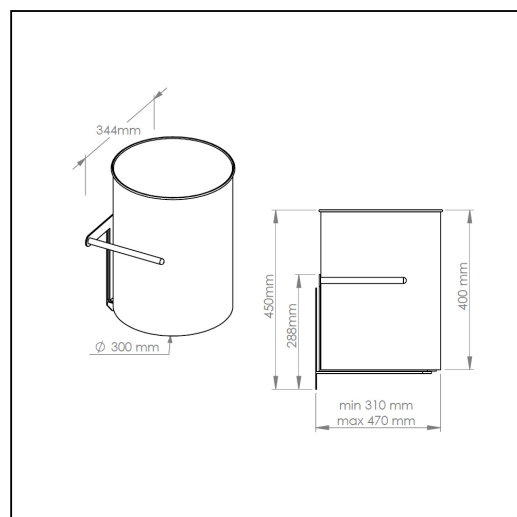

Kosz podblatowy regulowany MERIDA STELLA VIOLET LINE, pojemno 30 l, fioletowy

symbol: KWW101

10 lat gwarancji!

- pojemno 30 litrów
- regulowana gł boko monta u
- wykonany ze stali nierdzewnej malowanej na fioletowo
- uchwyt kosza do monta u ciennego pod blatem
- kosz zestawiany z uchwytem w celu opró nienia
- zalecany do monta u razem z kołnierzem blatowym GSC501

Parametry

wysoko	40,5 cm
szeroko	30 cm
pojemno	30 l