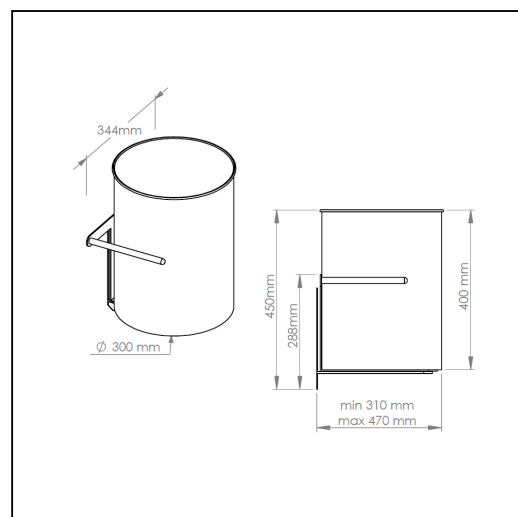

Kosz podblatowy regulowany MERIDA STELLA RED LINE, pojemno 30 l, czerwony

symbol: KWR101

10 lat gwarancji!

- pojemno 30 litrów
- regulowana gł boko monta u
- wykonany ze stali nierdzewnej malowanej na czerwono
- uchwyt kosza do monta u ciennego pod blatem
- kosz zestawiany z uchwytem w celu opró nienia
- zalecany do monta u razem z kołnierzem blatowym GSC501

Parametry

wysoko	450 cm
rednica	30 cm
pojemno	30 l