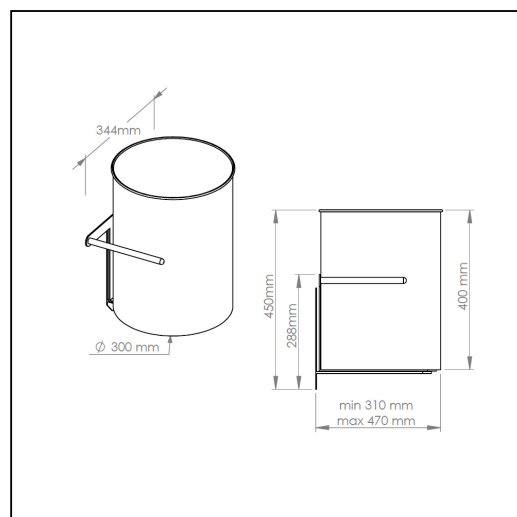

Kosz podblatowy regulowany MERIDA STELLA BLUE LINE, pojemno 30 l, niebieski

symbol: KWN101

10 lat gwarancji!

- pojemno 30 litrów
- regulowana gł boko monta u
- wykonany ze stali nierdzewnej malowanej na niebiesko
- uchwyt kosza do monta u ciennego pod blatem
- kosz zestawiany z uchwytem w celu opró nienia
- zalecany do monta u razem z kołnierzem blatowym GSC501

Parametry

wysoko	45 cm
szeroko	30 cm
pojemno	30 l