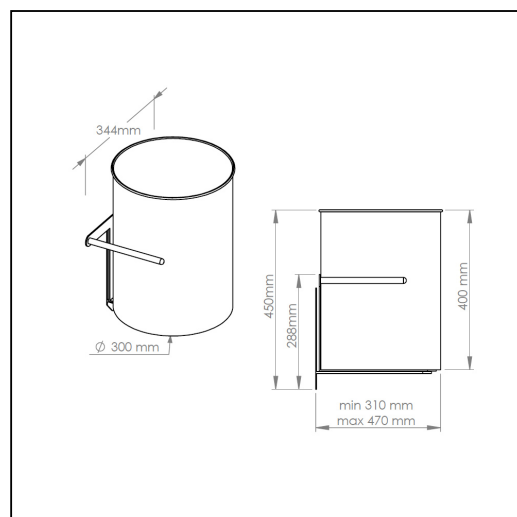

Kosz podblatowy regulowany 30 l

symbol: KWM101

10 lat gwarancji!

- pojemno 30 litrów
- regulowana gł boko monta u
- stal nierdzewna matowa
- uchwyt kosza do monta u ciennego pod blatem
- kosz zestawiany z uchwytem w celu opró nienia
- zalecany do monta u razem z kołnierzem blatowym GWM501

Parametry

wysoko	40,5 cm
rednica	30 cm
pojemno	30 l