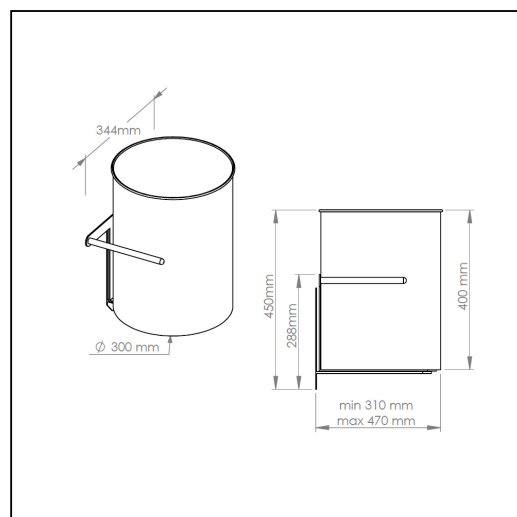

Kosz podblatowy regulowany MERIDA STELLA NUDE STONE GREY LINE, pojemno 30 l, ciemnoszary

symbol: KWJ101

10 lat gwarancji!

- pojemno 30 litrów
- regulowana gł boko monta u
- wykonany ze stali nierdzewnej malowanej na ciemnoszaro
- uchwyt kosza do monta u ciennego pod blatem
- kosz zestawiany z uchwytem w celu opró nienia
- zalecany do monta u razem z kołnierzem blatowym GSC501

Parametry

wysoko	40,5 cm
rednica	30 cm
pojemno	30 l