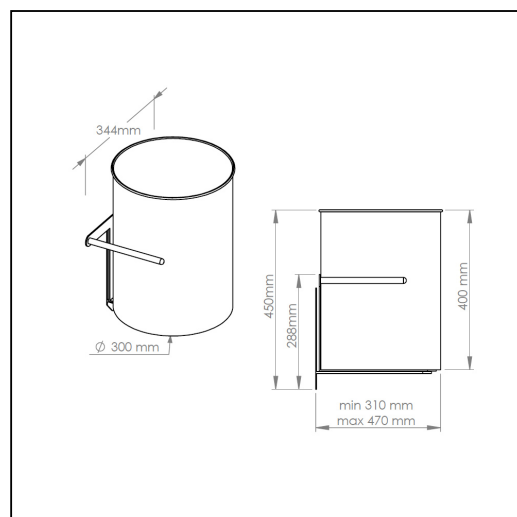

Kosz podblatowy regulowany MERIDA STELLA NUDE SILK GREY LINE, pojemno 30 l, jasnoszary

symbol: KWE101

10 lat gwarancji!

- pojemno 30 litrów
- regulowana gł boko monta u
- wykonany ze stali nierdzewnej malowanej na jasnoszaro
- uchwyt kosza do monta u ciennego pod blatem
- kosz zestawiany z uchwytem w celu opró nienia
- zalecany do monta u razem z kołnierzem blatowym GSC501

Parametry

wysoko	40,5 cm
rednica	30 cm
pojemno	30 l