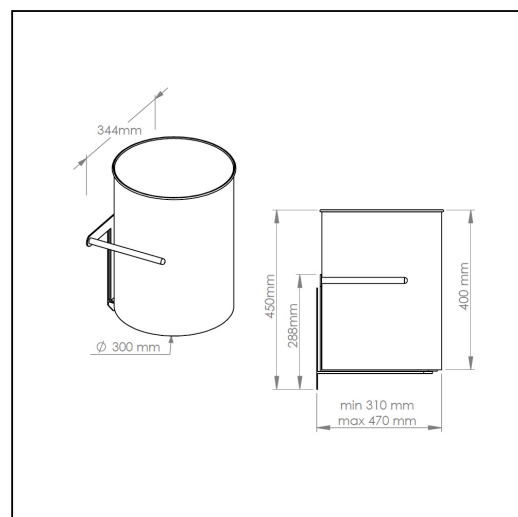

Kosz podblatowy regulowany MERIDA STELLA BLACK LINE, pojemno 30 l, czarny

symbol: KWC101

10 lat gwarancji!

- pojemno 30 litrów
- regulowana gł boko monta u
- wykonany ze stali nierdzewnej, malowanej proszkowo na czarno
- uchwyt kosza do monta u ciennego pod blatem
- kosz zestawiany z uchwytem w celu opró nienia
- zalecany do monta u razem z kołnierzem blatowym GSC501

Parametry

wysoko	40,5 cm
rednica	30 cm
pojemno	30 l