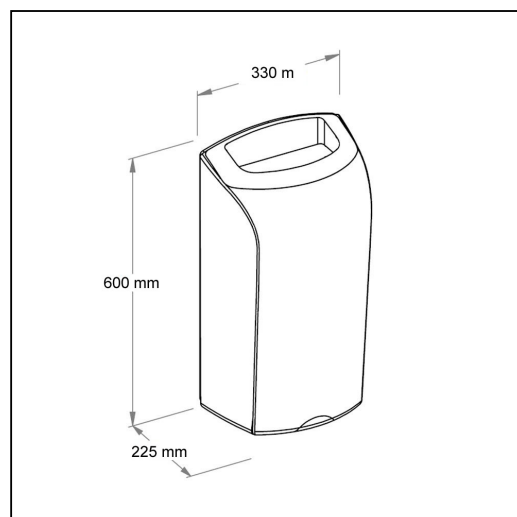

Kosz otwarty wiszący 40 l MERIDA UNIQUE SILVER SPARK LINE

symbol: KUS151

Kosz o pojemności 40 litrów, dostosowany do jednorazowych worków o poj. 60 l. Wykonany z wysokiej jakości tworzywa ABS. Odporny na działanie UV. Kosz posiada szary kołnierz i blokadę otwierającą obudowę. Mocowany do ściany, bardzo łatwy w montażu.

Urządzenie dostępne jest w dwóch wersjach:

MERIDA UNIQUE mat - symbol KUS101

MERIDA UNIQUE SPARK wysoki połyski - symbol KUS151

Parametry

pojemność	40 l
wysokość	60 cm
szerokość	33 cm
głębokość	22,5 cm