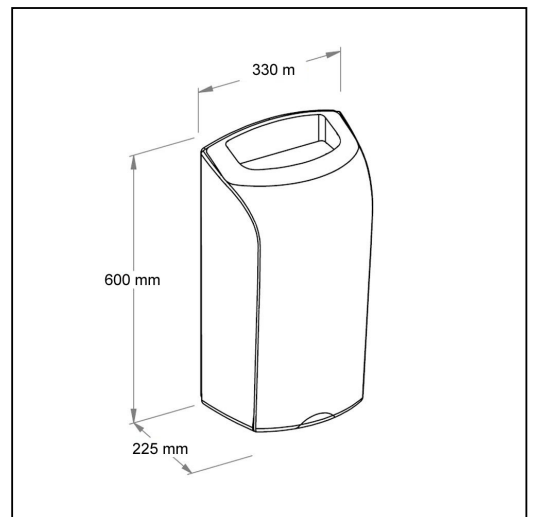

## Kosz otwarty wiszący 40 l MERIDA UNIQUE SILVER LINE

symbol: KUS101

Kosz o pojemności 40 litrów, dostosowany do jednorazowych worków o poj. 60 l. Wykonany z wysokiej jakości tworzywa ABS. Odporny na działanie UV. Kosz posiada szary kołnierz i blokadę otwierającą obudowę. Mocowany do ściany, bardzo łatwy w montażu.

### Parametry

pojemność	40 l
wysokość	60 cm
szerokość	33 cm
głębokość boku	22,5 cm