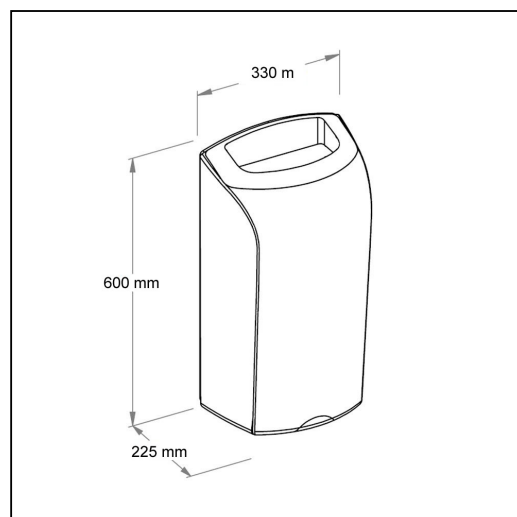

Kosz otwarty wiszący 40 l MERIDA UNIQUE RED SPARK LINE

symbol: KUR151

Kosz o pojemności 40 litrów, dostosowany do jednorazowych worków o poj. 60 l. Wykonany z wysokiej jakości tworzywa ABS. Odporny na działanie UV. Kosz posiada szary kołnierz i blokadę otwierającą obudowę. Mocowany do ściany, bardzo łatwy w montażu.

Urządzenie dostępne jest w dwóch wersjach:

MERIDA UNIQUE mat - symbol KUR101

MERIDA UNIQUE SPARK wysoki połyski - symbol KUR151

Parametry

wysoko	60 cm
szeroko	33 cm
głęboko	22,5 cm
pojemno	40 l