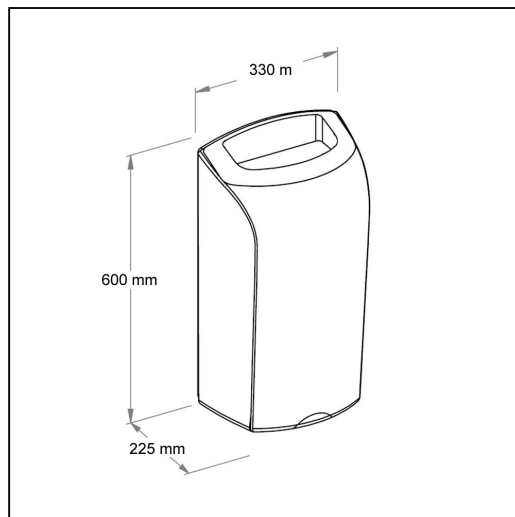

Kosz otwarty wiszący 40 l MERIDA UNIQUE ORANGE SPARK LINE

symbol: KUO151

Kosz o pojemności 40 litrów, dostosowany do jednorazowych worków o poj. 60 l. Wykonany z wysokiej jakości tworzywa ABS. Odporny na działanie UV. Kosz posiada szary kołnierzyk i blokadę otwierającą obudowę. Mocowany do ściany, bardzo łatwy w montażu.

Urządzenie dostępne jest w dwóch wersjach:

MERIDA UNIQUE mat - symbol KUO101

MERIDA UNIQUE SPARK wysoki połyski - symbol KUO151

Parametry

wysoko	60 cm
szeroko	33 cm
głęboko	22,5 cm
pojemno	40 l