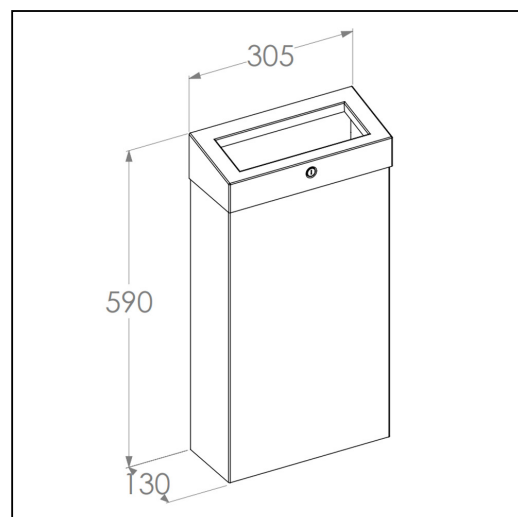

Kosz z otwartą pokrywą MERIDA STELLA SLIM GREEN LINE COMBO, pojemność 15 l, zielony

symbol: KSZ109

10 lat gwarancji!

- pojemność 15 litrów
- wyposażony w zdejmowany kołnierzyk z otworem
- wyposażony w uchylną ramkę do mocowania worka na odpady
- możliwość zamocowania do ściany
- wykonany ze stali nierdzewnej malowanej na zielono
- zamknięty trwałym, stalowym, zlicowanym z powierzchni urządzenia zamkiem bankowym
- łączenia boków spawane i szlifowane
- niewidoczne zawiasy

Parametry

wysoko	59 cm
szeroko	30,5 cm
gł boko	13 cm