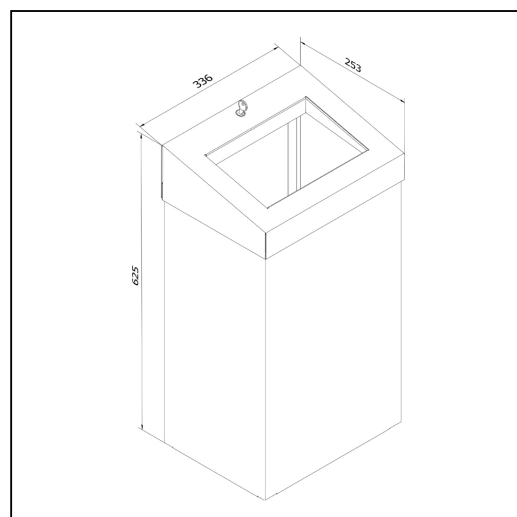

## Kosz na odpady otwarty MERIDA STELLA GREEN LINE, pojemno 45 l, zielony

symbol: KSZ108

10 lat gwarancji!

- pojemno 45 litrów
- wyposażony w zdejmowany kołnierz z otworem
- wyposażony w uchylną ramkę do mocowania worka na odpady
- możliwość zamocowania do ściany
- wykonany ze stali nierdzewnej malowanej na zielono
- zabezpieczony trwałym stalowym zamkiem bankowym
- zamek zlicowany z powierzchni urządzenia
- łączenia boków spawane i szlifowane

### Parametry

wysoko	62,5 cm
szeroko	33,6 cm
gł boko	25,3 cm